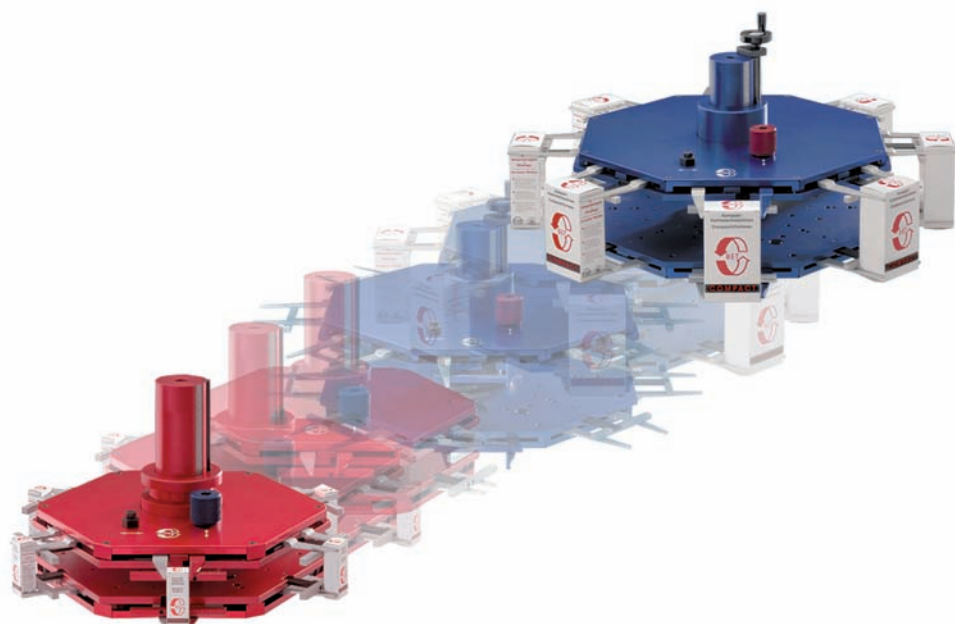

Bernd Siebler

STELLA 68[®]

Formatstern mit 6/8 Stationen / Size-star with 6/8 stations
Roue étoilée avec 6/8 stations / Estrella formato con 6/8 estaciones

U-E-T Unique Economical Technology

Formatstern mit 6/8 Stationen / Size-star with 6/8 stations
Roue étoilée avec 6/8 stations / Estrella formato con 6/8 estaciones

Der von uns entwickelte - stufenlos verstellbare - Formatstern STELLA 68. Der große Vorteil gegenüber herkömmlichen Systemen:

Kein Austausch des Formatmoduls oder von Formateinsätzen bei unterschiedlichen Faltschachtelgrößen.

Mit STELLA 68 bleiben Sie immer flexibel und auf viele unterschiedliche Anforderungen vorbereitet.

Besondere Eigenschaften

- **Sekundenschnell zentral verstellbar** mittels mitgeliefertem Spezialwerkzeug SVS 5/6
- Formschönes Design und einfache Bedienung
- Eloxiertes Aluminium
- Robust für Dauerbetrieb
- Wartungsfrei
- Nachrüstbar

The real Innovation!

U-E-T developed and designed the unique, infinitely adjustable size-star STELLA 68. The great advantage to conventional systems:

No need of replacement of the size-star or parts of it in case of size change.