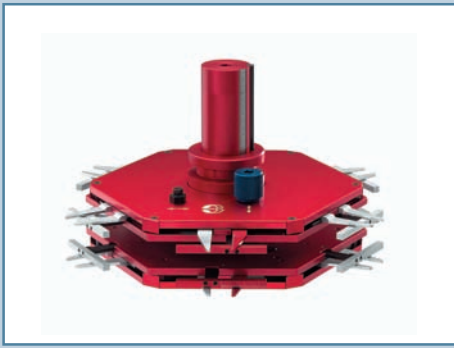

Bernd Siebler

STELLA 68[®]

Formatstern mit 6/8 Stationen / Size-star with 6/8 stations
Roue étoilée avec 6/8 stations / Estrella formato con 6/8 estaciones

U-E-T Unique Economical Technology

Formatstern mit 6/8 Stationen / Size-star with 6/8 stations
Roue étoilée avec 6/8 stations / Estrella formato con 6/8 estaciones

Der von uns entwickelte - stufenlos verstellbare - Formatstern STELLA 68. Der große Vorteil gegenüber herkömmlichen Systemen:

Kein Austausch des Formatmoduls oder von Formateinsätzen bei unterschiedlichen Faltschachtelgrößen.

Mit STELLA 68 bleiben Sie immer flexibel und auf viele unterschiedliche Anforderungen vorbereitet.

Besondere Eigenschaften

- **Sekundenschnell zentral verstellbar** mittels mitgeliefertem Spezialwerkzeug SVS 5/6
- Formschönes Design und einfache Bedienung
- Eloxiertes Aluminium
- Robust für Dauerbetrieb
- Wartungsfrei
- Nachrüstbar

With STELLA 68 you keep highest flexibility and are perfectly prepared for future different requests.

Special Features

- **Centrally adjustable in a few seconds** through the special tool SVS 5/6
- Simple design, Easy to use
- Anodised aluminium
- Strong enough for continuous use
- No maintenance required
- Retrofit possible