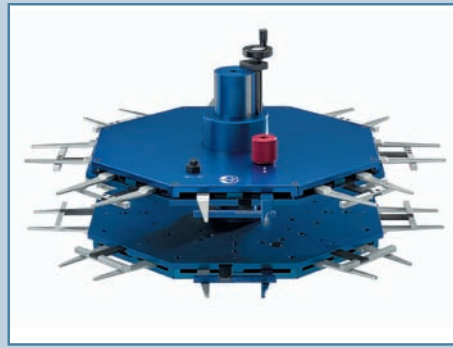

Bernd Siebler

STELLA 68[®]

Formatstern mit 6/8 Stationen / Size-star with 6/8 stations
Roue étoilée avec 6/8 stations / Estrella formato con 6/8 estaciones

U-E-T Unique Economical Technology

Formatstern mit 6/8 Stationen / Size-star with 6/8 stations
Roue étoilée avec 6/8 stations / Estrella formato con 6/8 estaciones

Der von uns entwickelte - stufenlos verstellbare - Formatstern STELLA 68. Der große Vorteil gegenüber herkömmlichen Systemen:

Kein Austausch des Formatmoduls oder von Formateinsätzen bei unterschiedlichen Faltschachtelgrößen.

Mit STELLA 68 bleiben Sie immer flexibel und auf viele unterschiedliche Anforderungen vorbereitet.

Besondere Eigenschaften

- **Sekundenschnell zentral verstellbar** mittels mitgeliefertem Spezialwerkzeug SVS 5/6
- Formschönes Design und einfache Bedienung
- Eloxiertes Aluminium
- Robust für Dauerbetrieb
- Wartungsfrei
- Nachrüstbar

With STELLA 68 you keep highest flexibility and are perfectly prepared for future different requests.

Special Features

- **Centrally adjustable in a few seconds** through the special tool SVS 5/6
- Simple design, Easy to use
- Anodised aluminium
- Strong enough for continuous use
- No maintenance required
- Retrofit possible