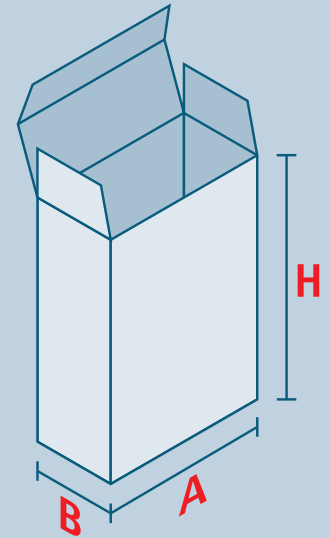

Bernd Siebler

STELLA 68[®]

Formatstern mit 6/8 Stationen / Size-star with 6/8 stations
Roue étoilée avec 6/8 stations / Estrella formato con 6/8 estaciones

U-E-T Unique Economical Technology

Formatstern mit 6/8 Stationen / Size-star with 6/8 stations
Roue étoilée avec 6/8 stations / Estrella formato con 6/8 estaciones

STELLA 6

STELLA 8

Min.	Max.	mm	Min.	Max.
25	120	A	25	120
18	60	B	18	90
60	180	H	60	180

Sondergrößen möglich / Special sizes on request / Formats particuliers sur demande / Formatos especiales posible

Die Innovation schlechthin!

Der von uns entwickelte - stufenlos verstellbare - Formatstern STELLA 68. Der große Vorteil gegenüber herkömmlichen Systemen:

Kein Austausch des Formatmoduls oder von Formateinsätzen bei unterschiedlichen Faltschachtelgrößen.